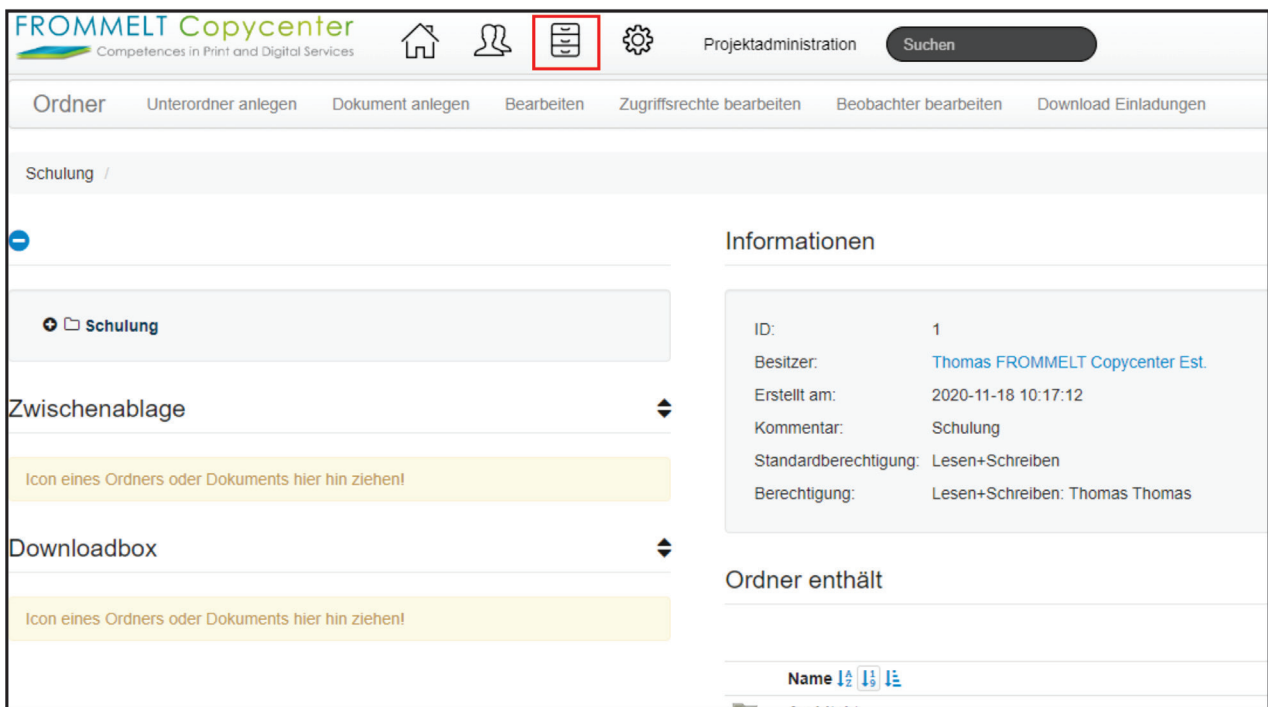

## Bestellungen einsehen

Um bereits ausgeführte Bestellungen einsehen zu können, wählen Sie hierzu das **rot markierte Icon** aus.

Bei weiteren Fragen steht Ihnen Thomas Frommelt gerne zur Verfügung.  
Tel: +423 233 30 03 - Mail: info@copycenter.li